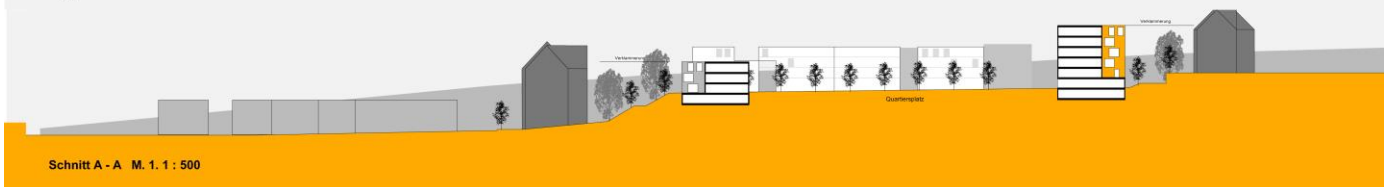

ZY M A R A
L O I T Z E N B A U E R
G I E S E C K E

PARK SCHÖNFELD CARREE IN KASSEL

Städtebaulicher Ideenwettbewerb 2014
Neuordnung der Konversionsfläche in Kassel zu einem Wohnstandort

Ankauf

Ausloberin Immobilien-Projekt Park Schönfeld Carree Kassel GmbH

ZYMAR A
LOITZENBAUER
GIESECKE

PARK SCHÖNFELD CARREE IN KASSEL

Lageplan M. 1.1 : 500

Schnitt A - A M. 1.1 : 500

ZYMAR
LOITZENBAUER
GIESECKE

PARK SCHÖNFELD CARREE IN KASSEL

ZYMAR A
LOITZENBAUER
GIESECKE

PARK SCHÖNFELD CARREE IN KASSEL